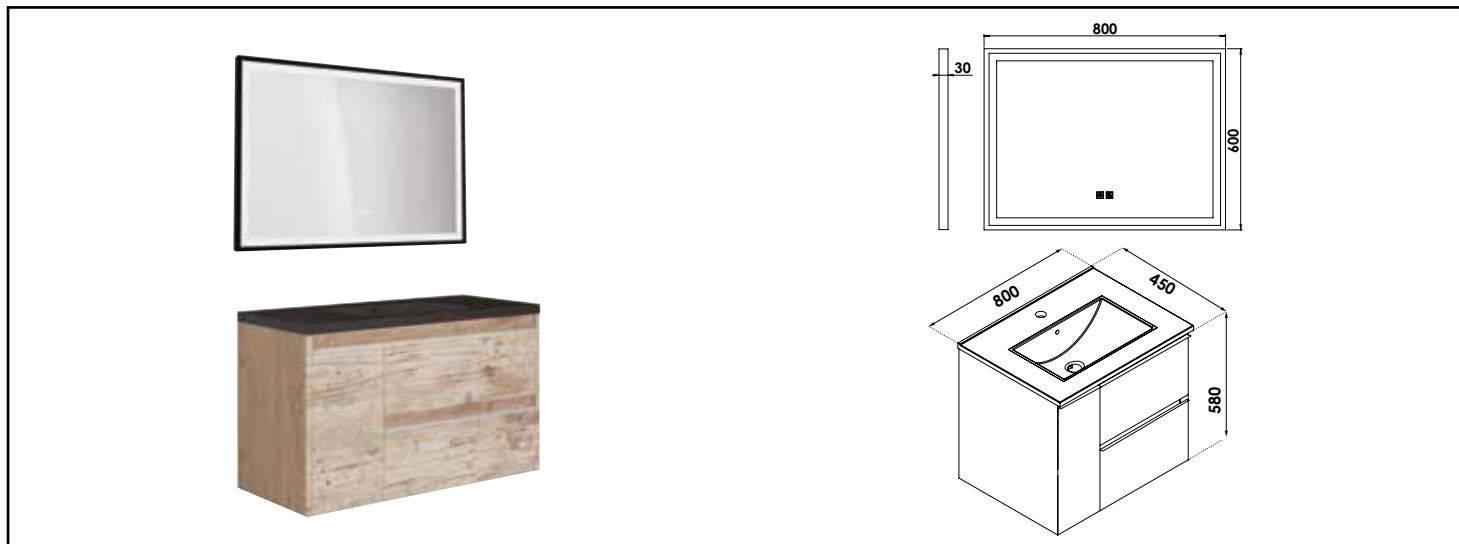

Référence : 402110525

MEUBLE À SUSP BOSTON - DIM : 80 CM - COGNAC - MIROIR LED SEVILLE - PLAN NOIR

■ TIROIRS A OUVERTURE TOTALE

■ FERMETURE RALENTIE

■ MIROIR LED AVEC VARIATION DE COULEUR, D'INTENSITE ET ANTIBUEE